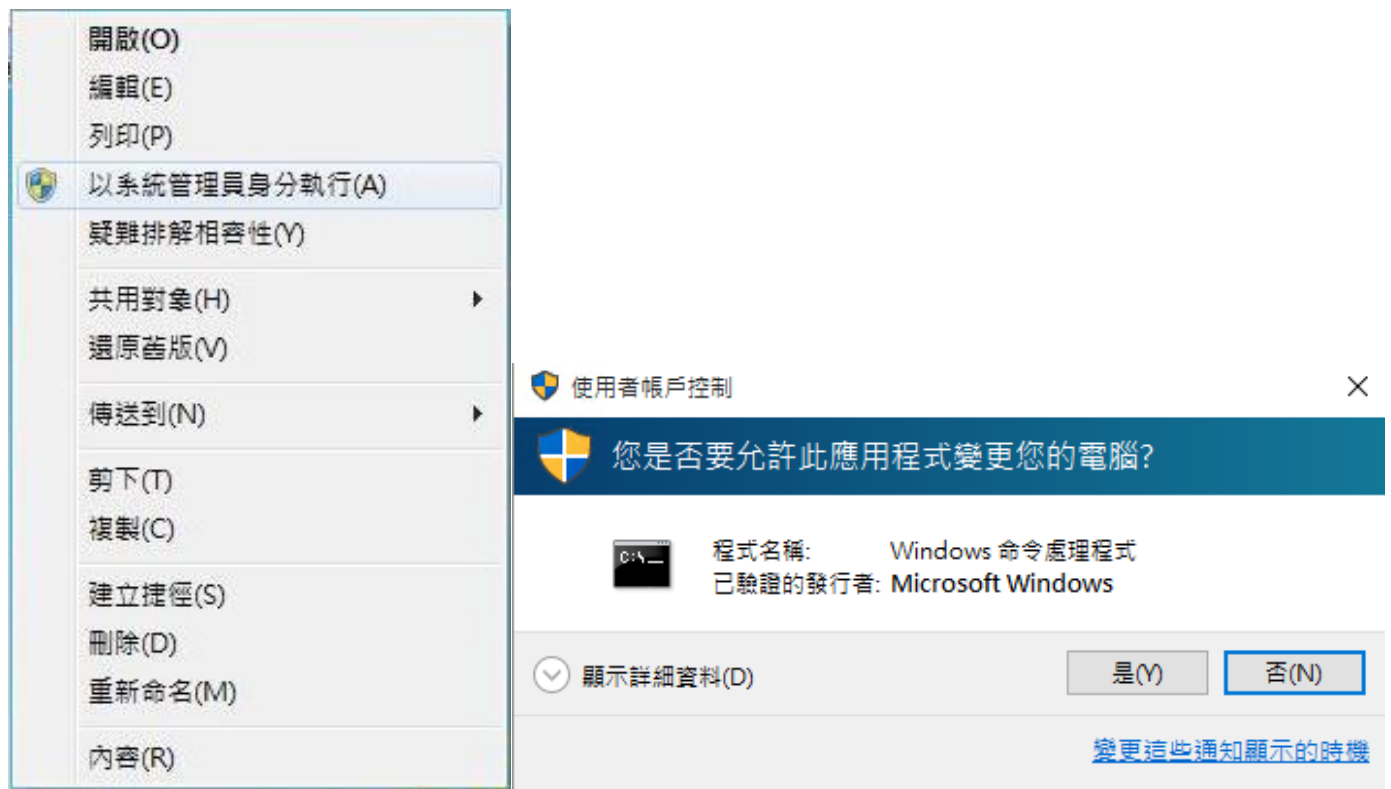

Step 1：下載本問答中的 Office 2024 版本的 KMS 認證執行檔

Step 2：至該檔案圖示按右鍵選擇[以系統管理員身分執行]，如出現安全性警告時選擇 [是]。

Step 3：批次檔執行完畢，如出現如下圖 Product activation successful 文字，即代表認證成功。

```
C:\Windows\System32\cmd.exe
-----
Successfully applied setting.
-----
---Exiting-----