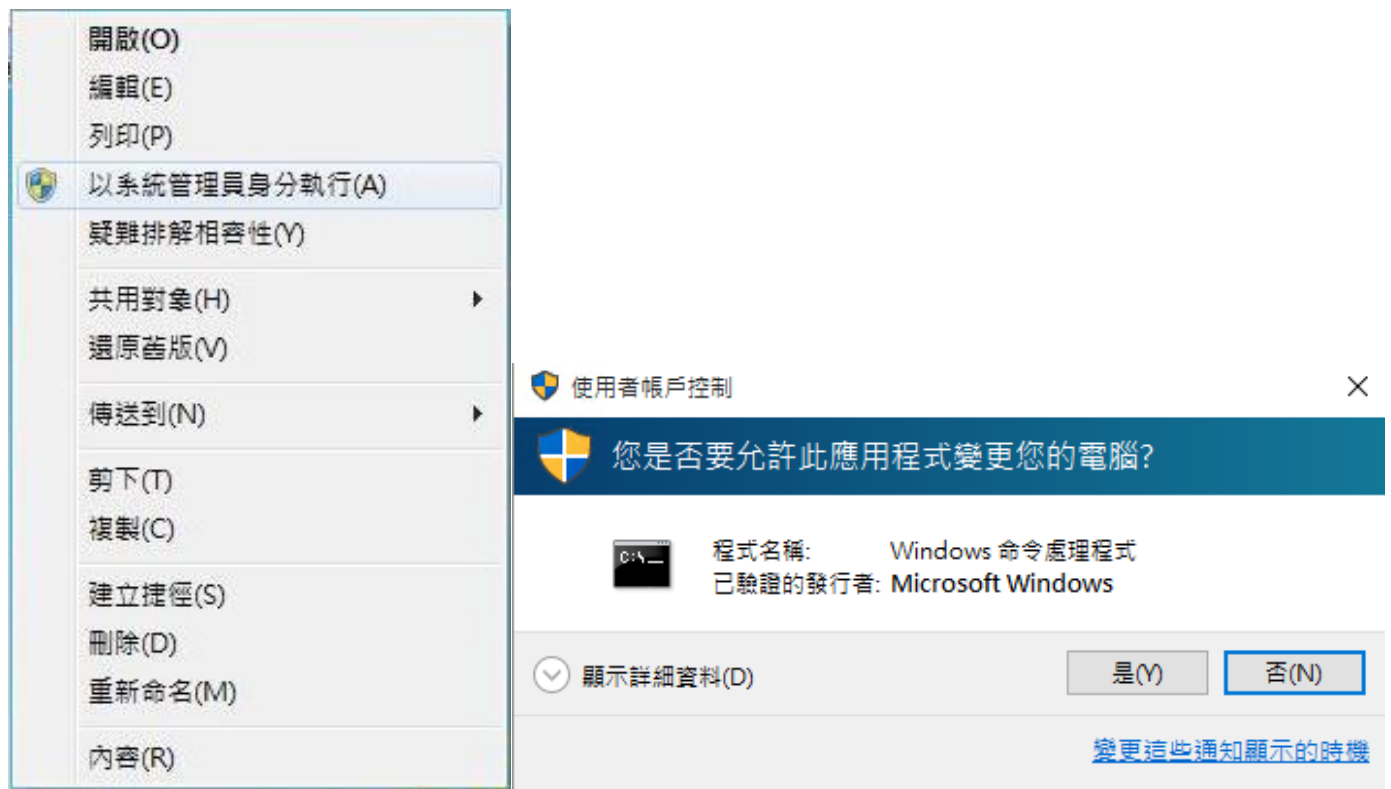

認證步驟

---

*認證前請務必確認安裝過程是否正常執行

*校外進行認證前請務必確認是否執行 VPN 服務

Step 1：下載 KMS 認證批次檔

Step 2：至該檔案圖示按右鍵選擇[以系統管理員身分執行]，如出現安全性警告時選擇 [是]。

Step 3：批次檔執行完畢，如出現如下圖 Product activation successful 文字即代表認證成功。