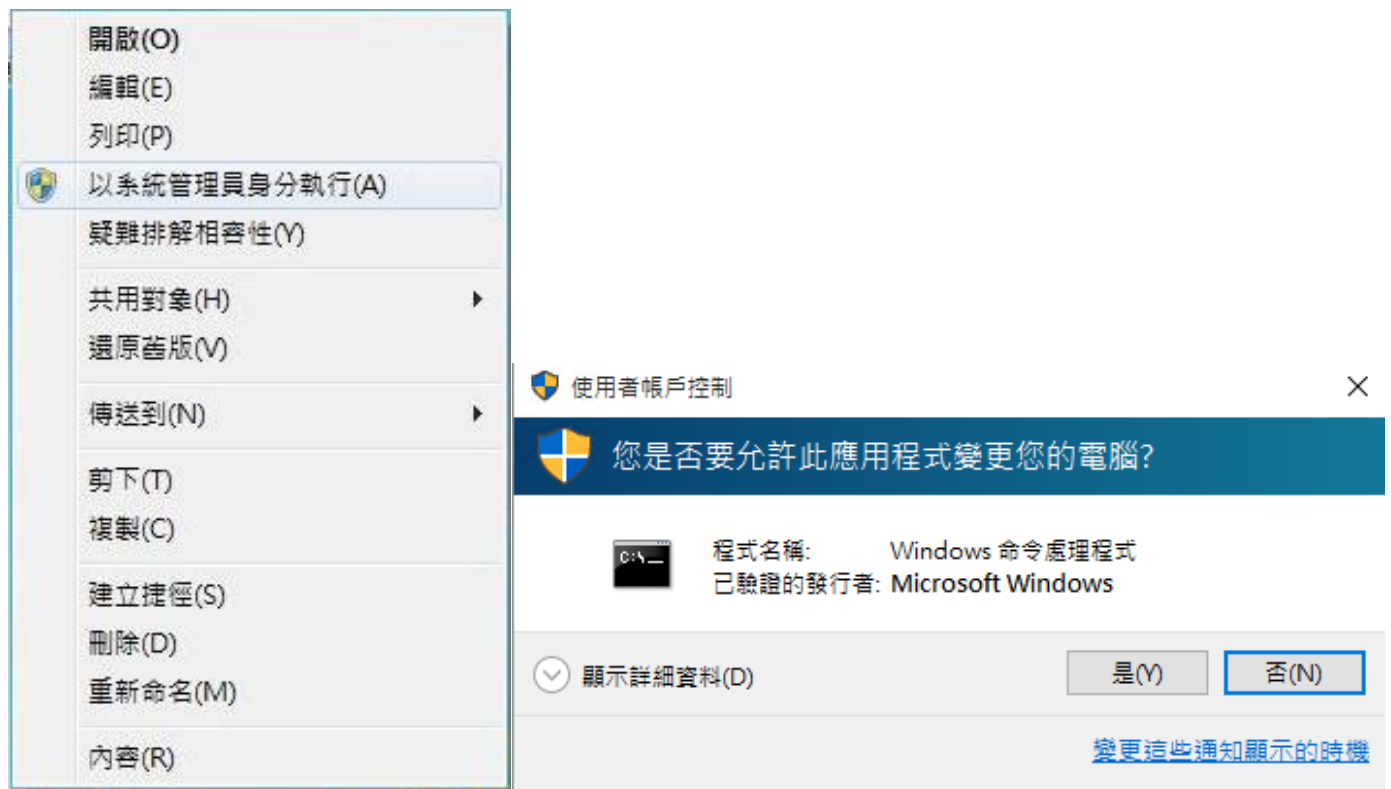

認證步驟

*認證前請務必確認安裝過程是否正常執行

*校外進行認證前請務必確認是否執行 VPN 服務

Step 1：下載 KMS 認證批次檔

Step 2：至該檔案圖示按右鍵選擇[以系統管理員身分執行]，如出現安全性警告時選擇 [是]。

Step 3：批次檔執行完畢，如出現如下圖兩個 Product activation successful 文字(分別為 Office 2019 及 Visio 2019 認證)，即代表認證成功。